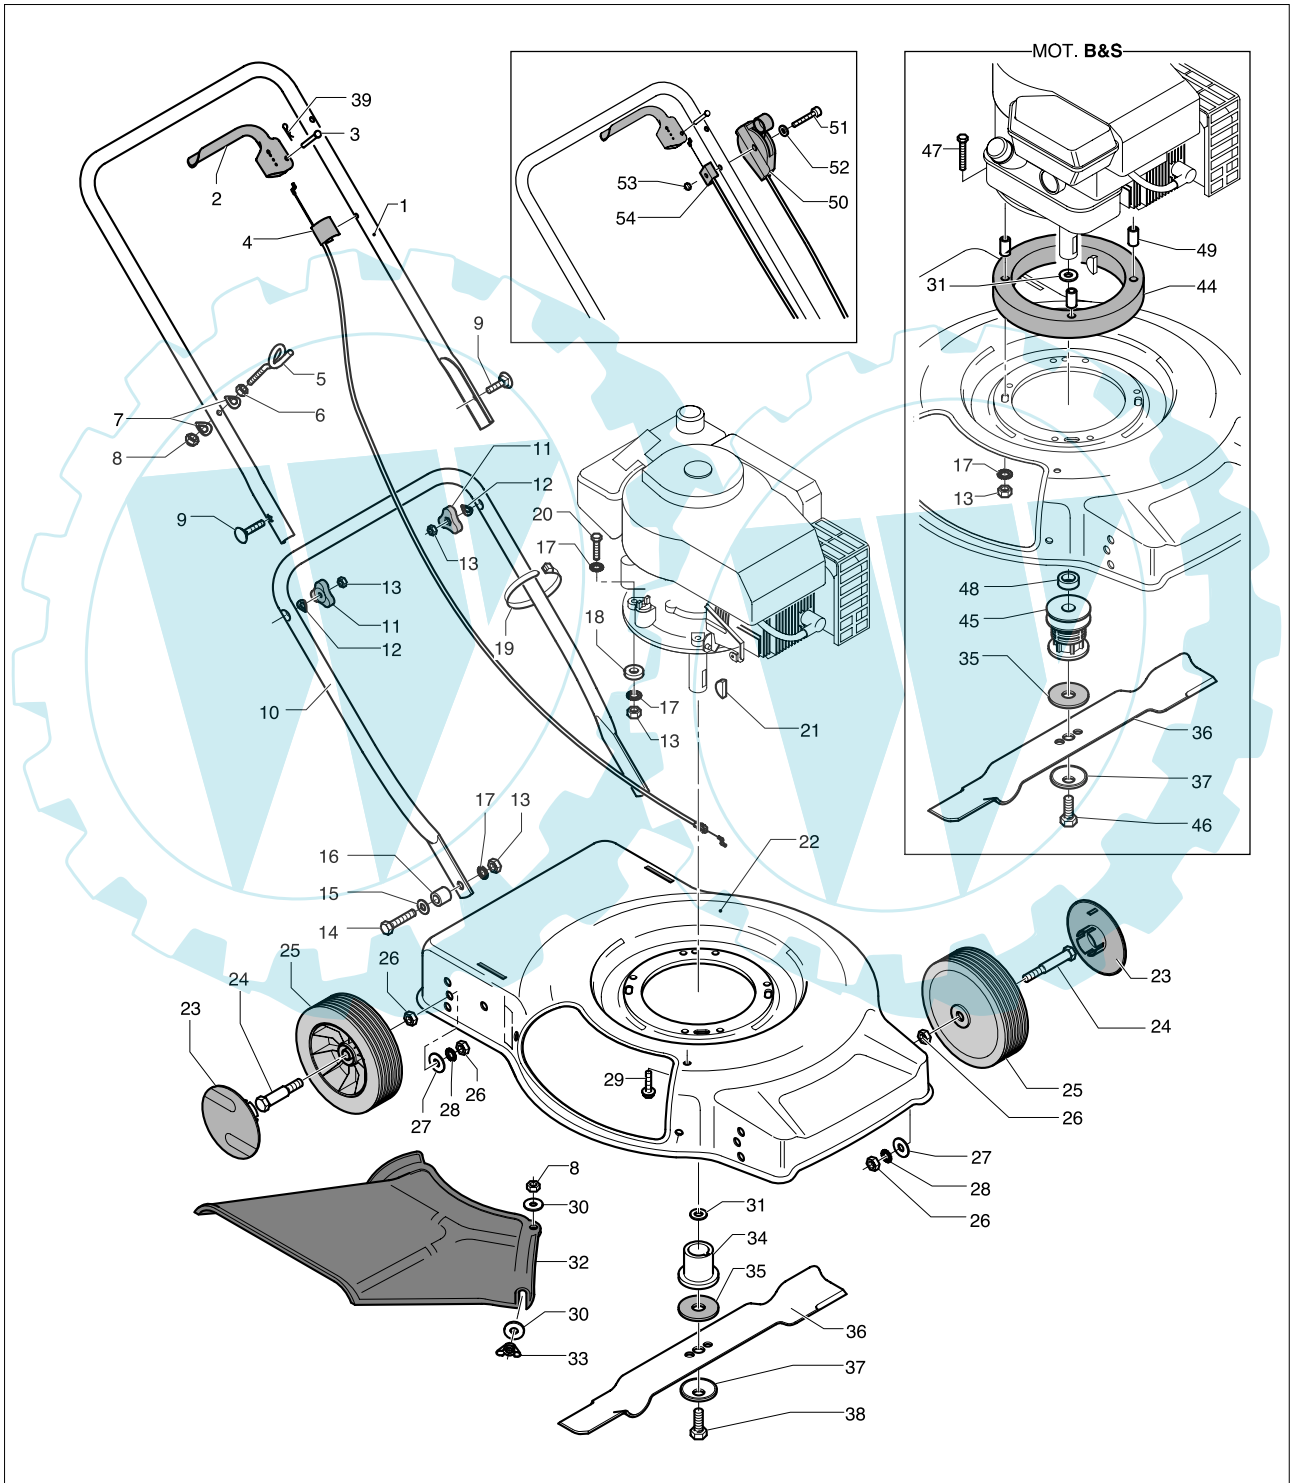

brand	MEP

date	JAN/02	SHEET 1/3

Model

TV 650F

Product number

The Electrolux Group. *The world's No.1 choice.*

Ihr Ersatzteilspezialist im Internet