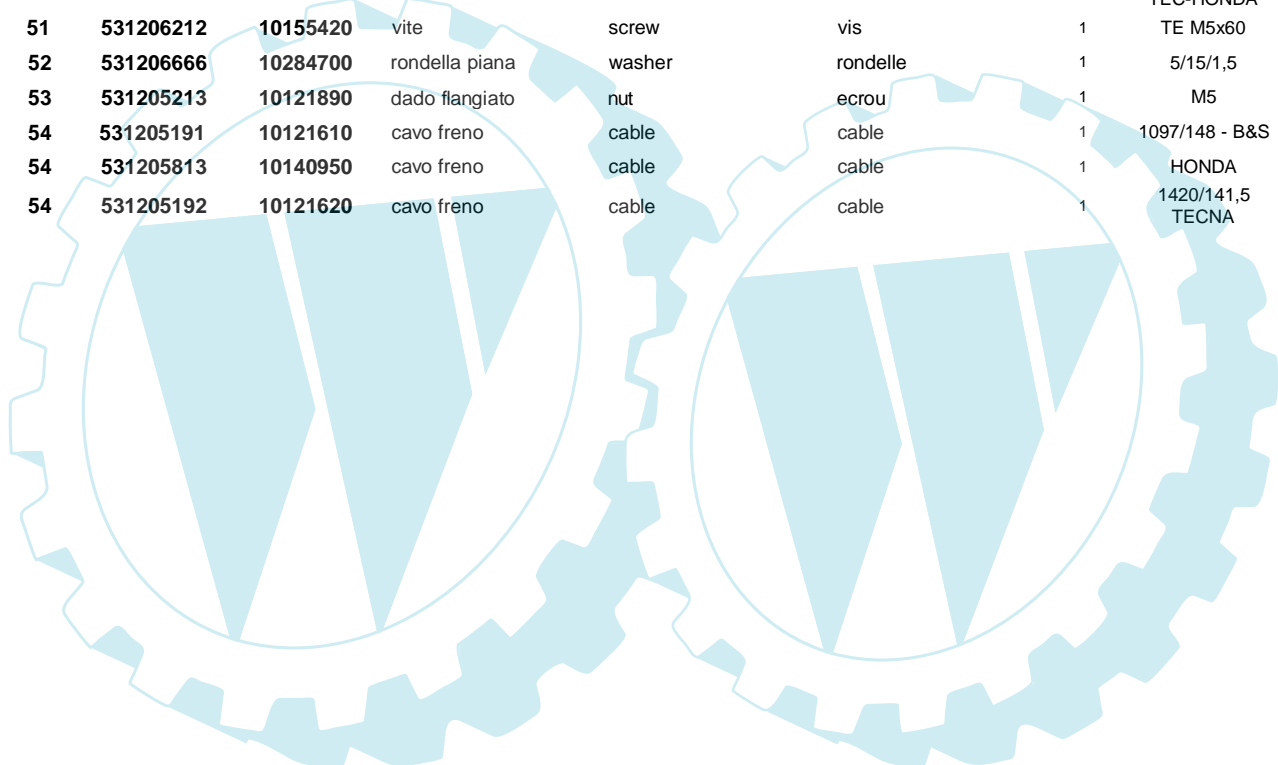

Pos.	PN ELX	PN MEP	DESCRIZIONE	DESCRIPTION	DESCRIPTION	Q.ty	NOTE
39	531207408	10651300	copiglia	cotter pin	goupille	1	1.1x17
44	531206446	10165413	anello distanziatore	ring	anneau	1	
45	531205048	10120200	supporto lama	bearing blade	support lame	1	
46	531207086	10400600	vite	screw	vis	1	TE 3/8UNFx50
47	531207108	10408800	vite	screw	vis	1	TE M8x50-B&S
48	531206266	10158550	distanziale	spacer	entretoise	1	H.12
49	531206267	10158560	distanziale scocca	spacer	entretoise	3	H.15
50	531206210	10155360	acceleratore	accelerador	accélérateur	1	B&S 1430/48
50	531206030	10146670	acceleratore	accelerador	accélérateur	1	mm1070/48 TEC-HONDA
51	531206212	10155420	vite	screw	vis	1	TE M5x60
52	531206666	10284700	rondella piana	washer	rondelle	1	5/15/1,5
53	531205213	10121890	dado flangiato	nut	ecrou	1	M5
54	531205191	10121610	cavo freno	cable	cable	1	1097/148 - B&S
54	531205813	10140950	cavo freno	cable	cable	1	HONDA
54	531205192	10121620	cavo freno	cable	cable	1	1420/141,5 TECNA